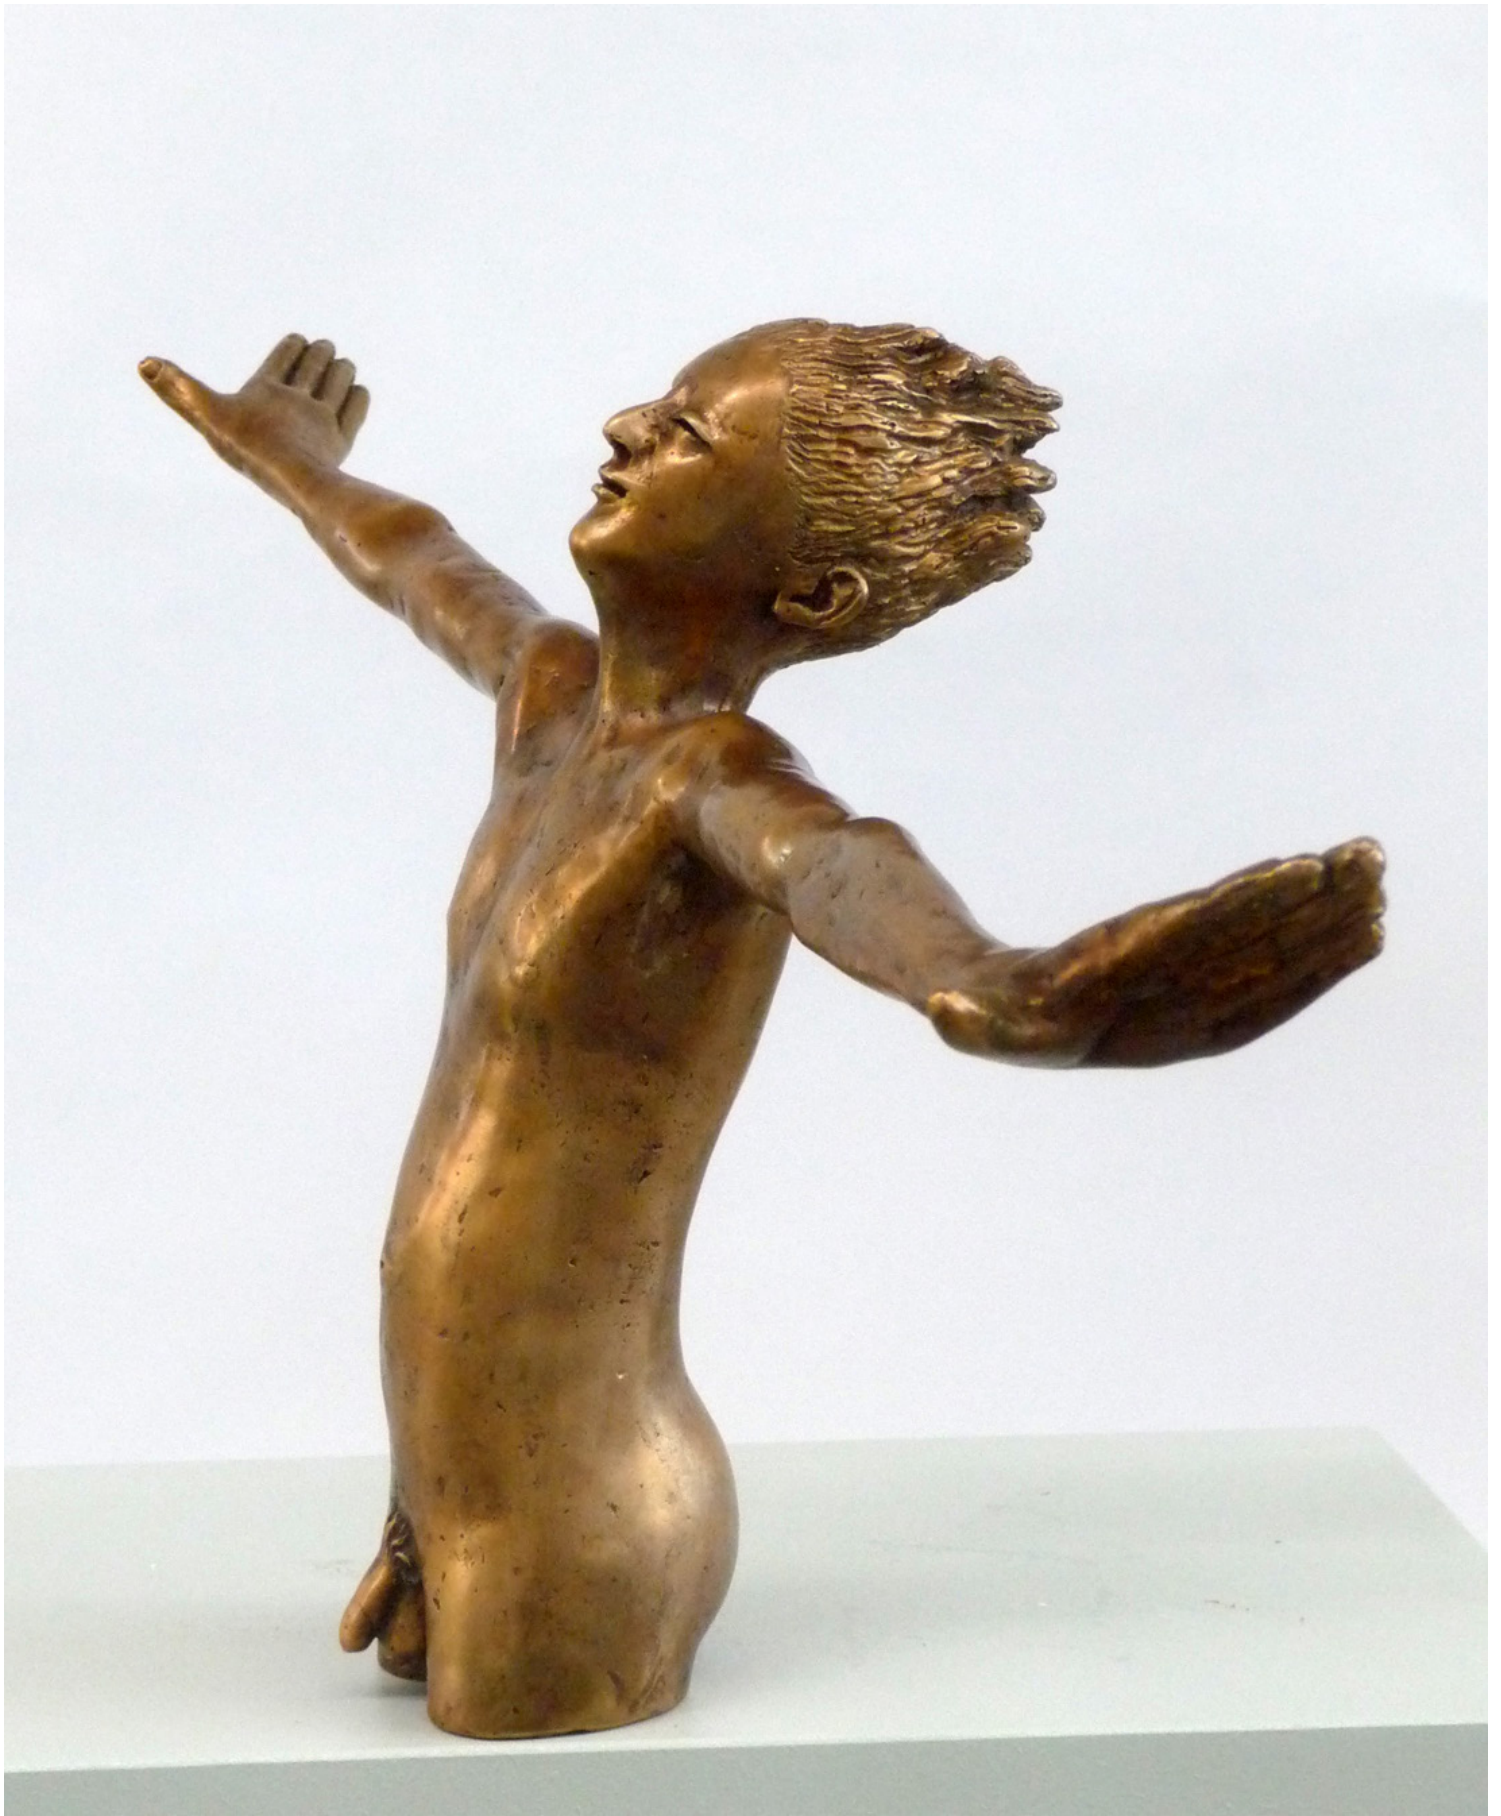

Richard Ludwig Gruber

geb. 6. November 1954 in Apfeldorf am Lech

1982 – 1989 Studium der Bildhauerei an der Akademie München bei
Prof. Eduardo Paolozzi und bei Prof. Alois Gangkofner
seit 1989 Werkstatt in Hörzhausen bei Schrobenhausen
seit 1983 Ausstellungen & Symposien im In- und Ausland
Mitgliedschaften BBK Oberbayern Nord Ingolstadt und Kunstverein Schrobenhausen

Boxer Boxerin

Flieger